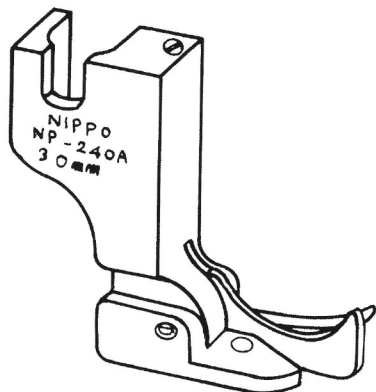

HINGED EDGE STITCH FEET

ツメ付自由押え

Attachments & Parts

NIPPO
2015

NP-240S-55

HINGED EDGE STITCH FEET(WITH ADJUSTABLE STITCH GUIDE)

ツメ付自由押え (バネ強弱調節可)

※ ニット地等のソフト素材のステッチ縫製に最適です。

1.0mm
1.5mm
2.0mm
3.0mm
5.0mm