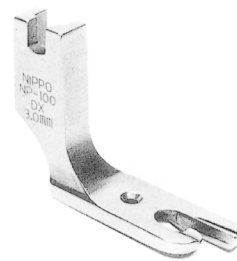

SINGLE & DOUBLE FOLD HEMMER FEET

二ツ巻 & 三ツ巻押え

Attachments & Parts

NIPPO
2015

SINGLE FOLD HEMMER FEET

二ツ巻押え

NP-250

3.0mm
6.0mm

DOUBLE FOLD HEMMER FEET

三ツ巻押え

NP-100

1.8mm
2.5mm
4.0mm
6.0mm

NP-100

NEW TYPE
新型

3.0mm
5.0mm

NP-100DX

DELUXE TYPE
デラックスタイプ

3.0mm

DOUBLE FOLD HEMMER SKI FEET

三ツ巻スキー押え

NP-903-100DX

3.0mm
5.0mm

AVAILABLE SIZE BY SPECIAL ORDER

受注生産サイズ
1.8mm

The ski feet act as "shock-absorbers" thus preventing puckering and allowing for a clean finish even on difficult materials at the maximum sewing speed of 3,000RPM.

押えの上下の動きを吸収するメカニズムにより最高3,000回転でパッカリングを防止し、最近の難素材もスムーズに縫えます。