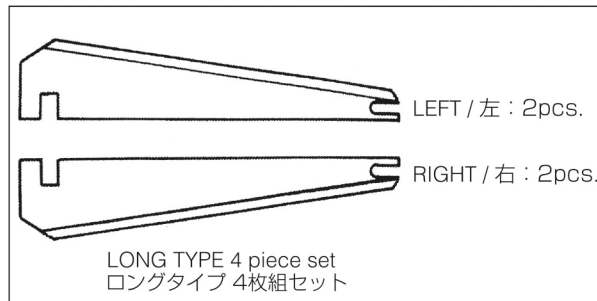

CENTER KNIVES

(センターメス)

B

CODE NO.6005072
1002 P3A-60

D

CODE NO.6502114
1020 S8-7
1005F F1-13
2001

CODE NO.6502113
ALL MODELS
全機種

CLAMP RUBBER 大押えゴム

3mm : 3×10×250(mm)

FLAP CLAMP RUBBER フラップ押えゴム

2×4×240(mm)

CORNER KNIVES

(コーナーマス)

LEFT / 左 : 2pcs.

RIGHT / 右 : 2pcs.

LONG TYPE 4 piece set
ロングタイプ 4枚組セット