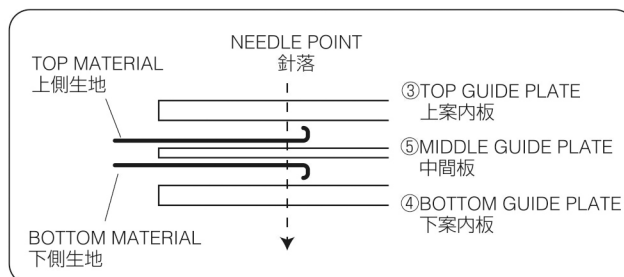

# 2 PIECE GUIDE

カール防止ガイド (外まくれ用カール除去ガイド)

Attachments & Parts  
**NIPPO**  
2015

## NG-310DB

Prevents curl and sewing slippage  
外まくれ、縫いずれ防止

**APPLICABLE MACHINES : 1-NEEDLE LOCKSTITCH MACHINES**

適用ミシン : 1本針本縫いミシン

Presser foot is NOT included.  
押えは付属していません。

①When the presser foot is lifted up, the presser foot guide bar① lifts up the top guide plate③ at the same time.