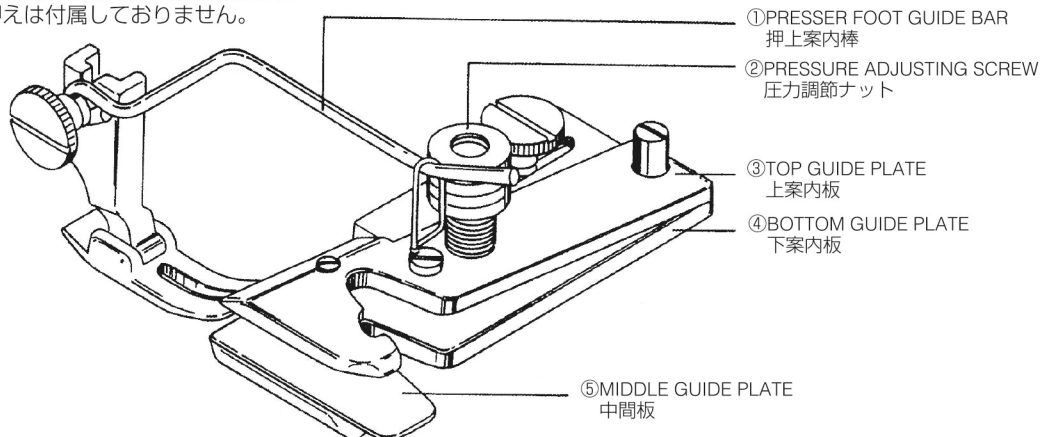

## NG-310DB

Prevents curl and sewing slippage  
外まくれ、縫いずれ防止

**APPLICABLE MACHINES : 1-NEEDLE LOCKSTITCH MACHINES**

適用ミシン : 1本針本縫いミシン

Presser foot is NOT included.  
押えは付属していません。

①When the presser foot is lifted up, the presser foot guide bar① lifts up the top guide plate③ at the same time.

②Pressure to the materials can be adjusted by the screw②.

①押えを上げると同時に押上案内棒①が上案内板③を持ち上げます。

②生地の厚みにより圧力調節ナット②で生地への圧力を調節可能。